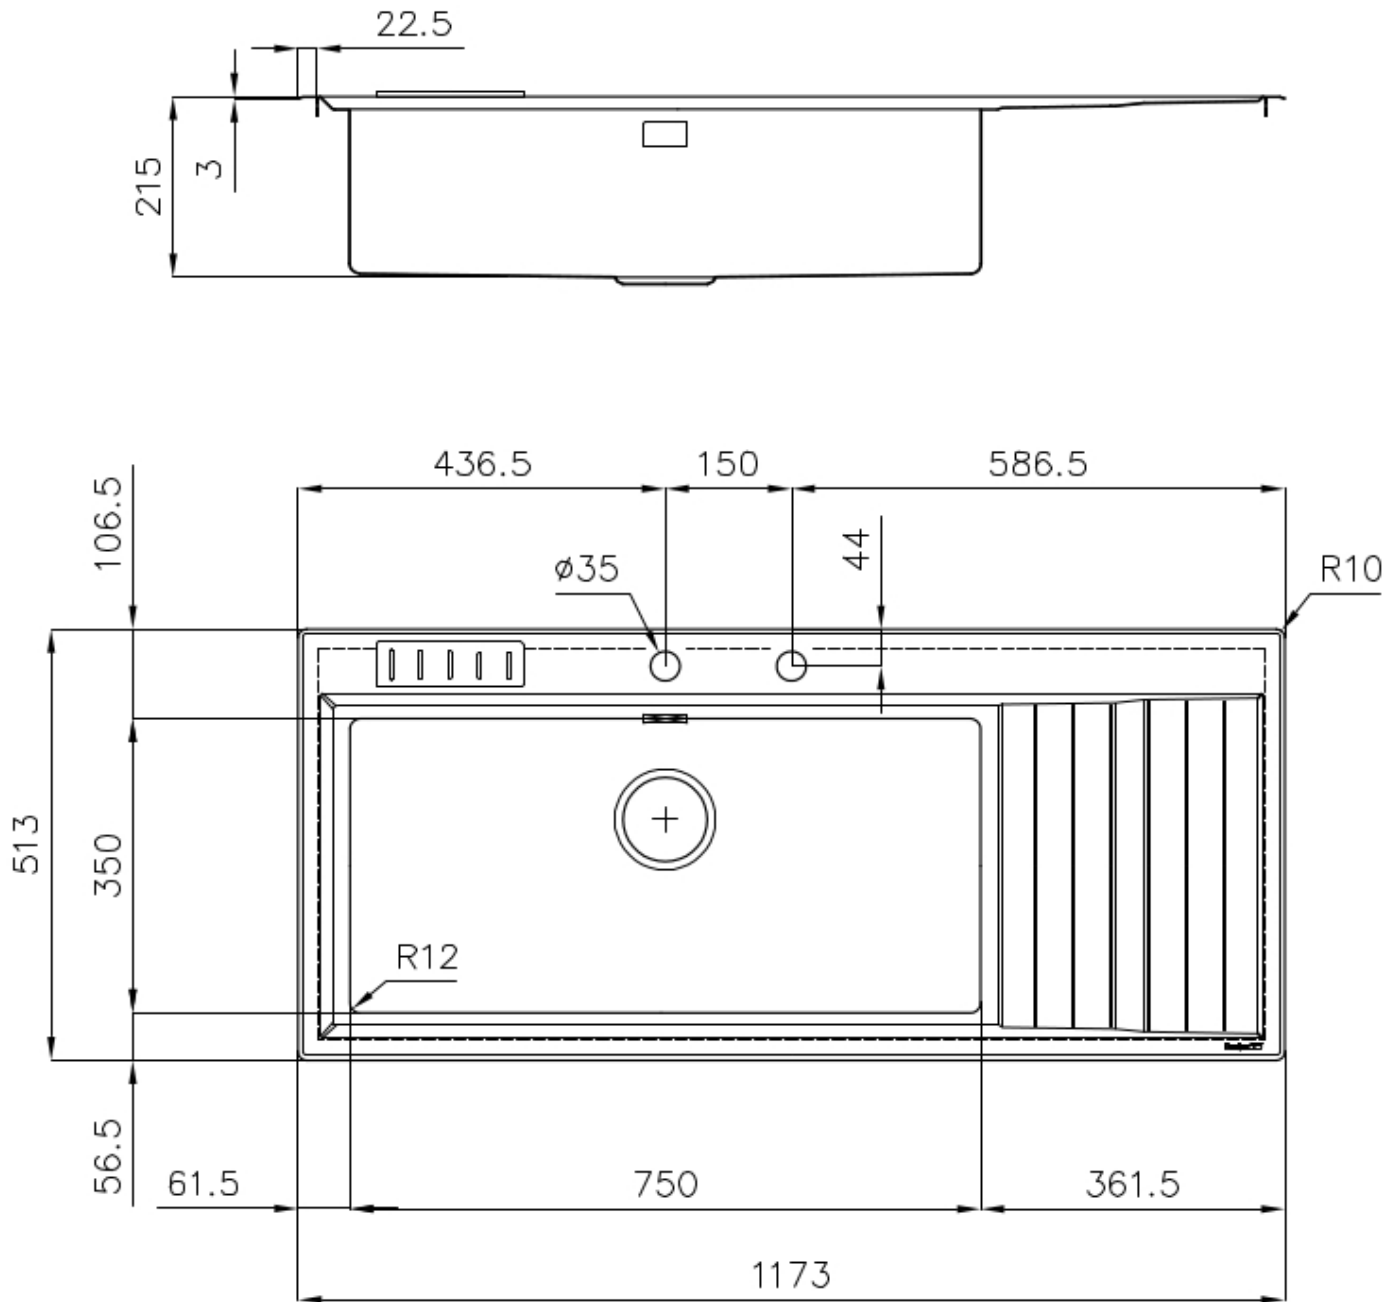

Lavello Stripe

Vasca a destra

Lavelli in acciaio inox

Codice: 4504 051

CARATTERISTICHE

LAVELLI DI SPESSORE

Acciaio spesso 1 mm. Uno spessore importante che garantisce la massima robustezza per lavelli che non conoscono i segni del tempo.

Dimensioni 1173x513 mm

Dotazioni standard Ganci di fissaggio, guarnizione, piletta, troppo-pieno e sifone, Imballo in scatola

Fori Mixer 2 fori di serie

Foro incasso 1140 x 480 mm

Gocciolatoio Si

Larghezza 117 cm

Misura vasca 750x350mm

Numero vasche 1 vasca

Piletta Piletta con comando automatico PM

IN DOTAZIONE

1 x Piletta automatica 8407 113

1 x Elemento portacoltelli

DATI TECNICI

GALLERIA FOTOGRAFICA